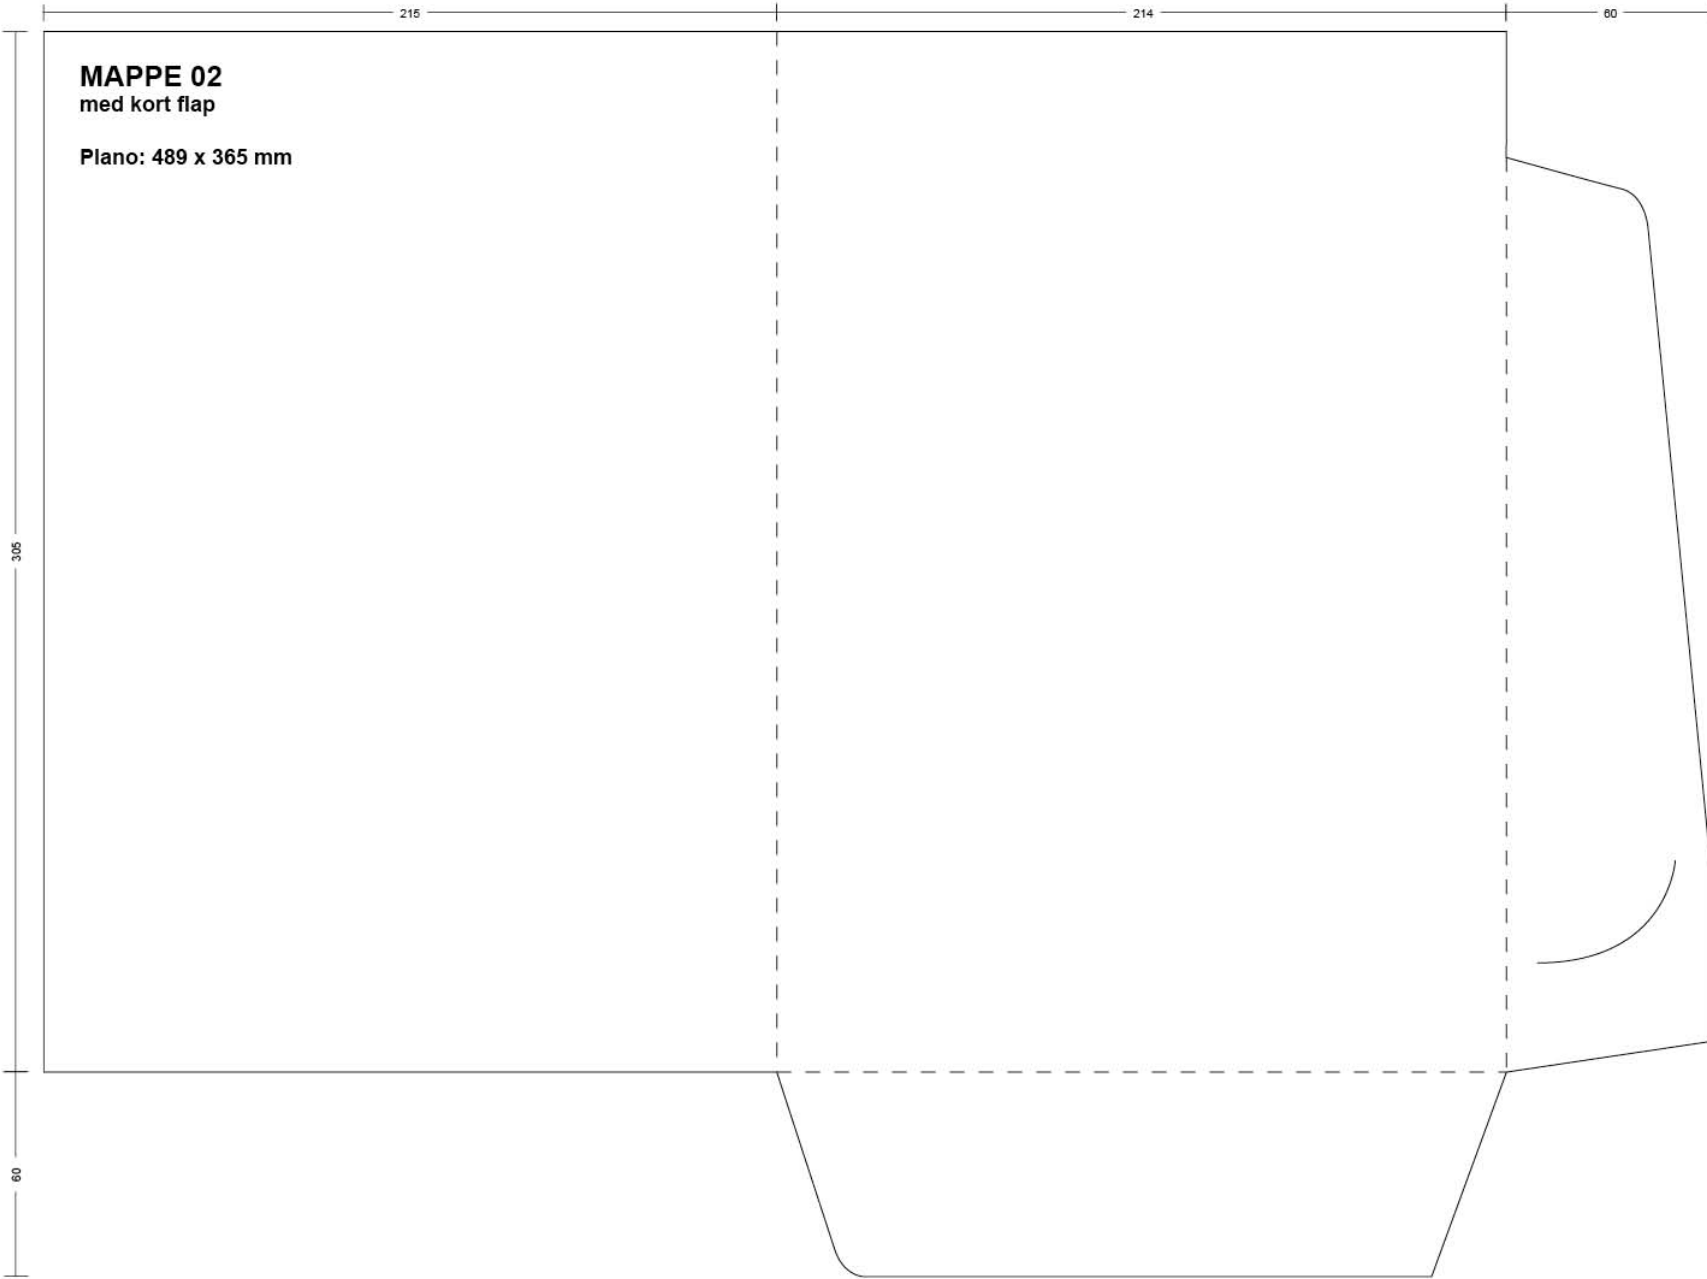

MAPPE 02
med kort flap

Plano: 489 x 365 mm

216

214

60

305

60