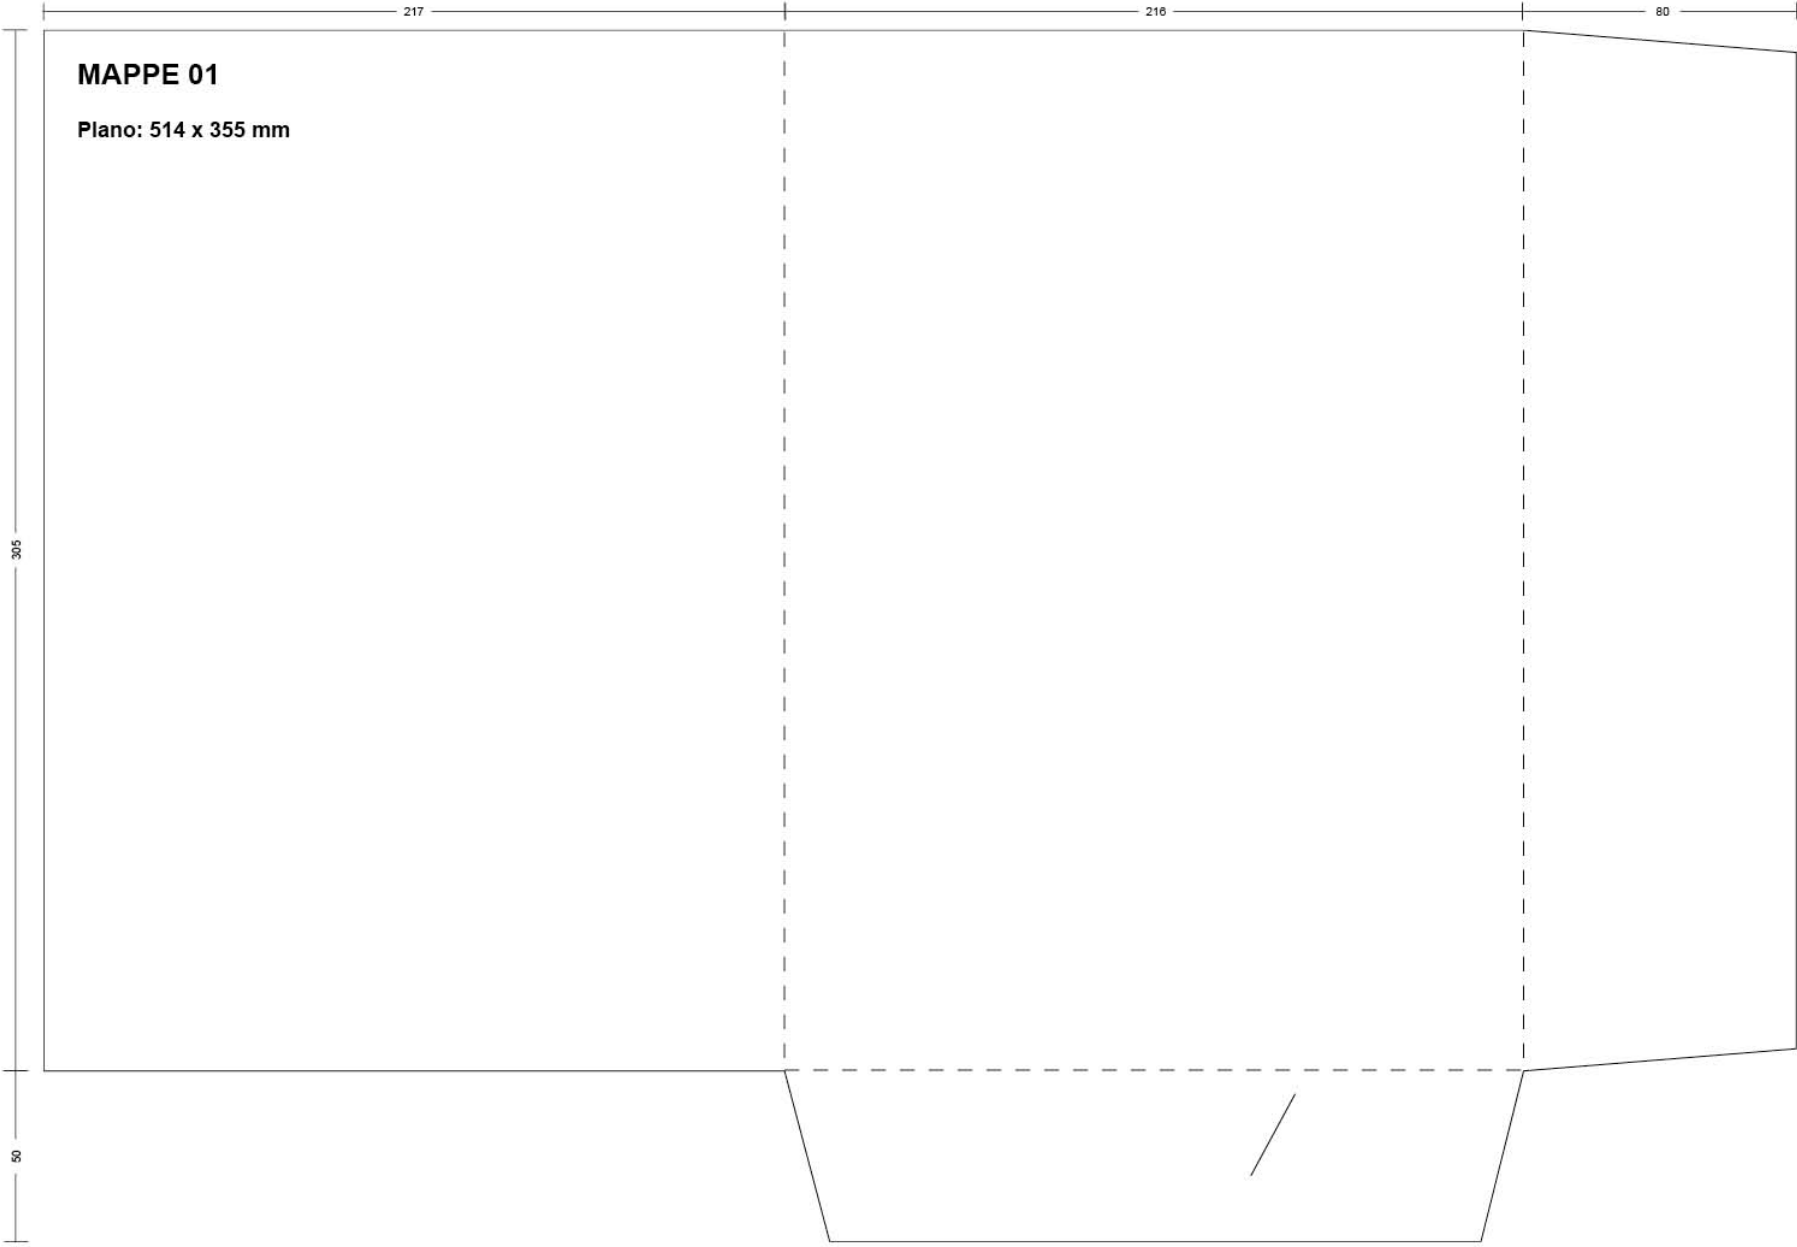

217

216

80

MAPPE 01

Plano: 514 x 355 mm

305

50