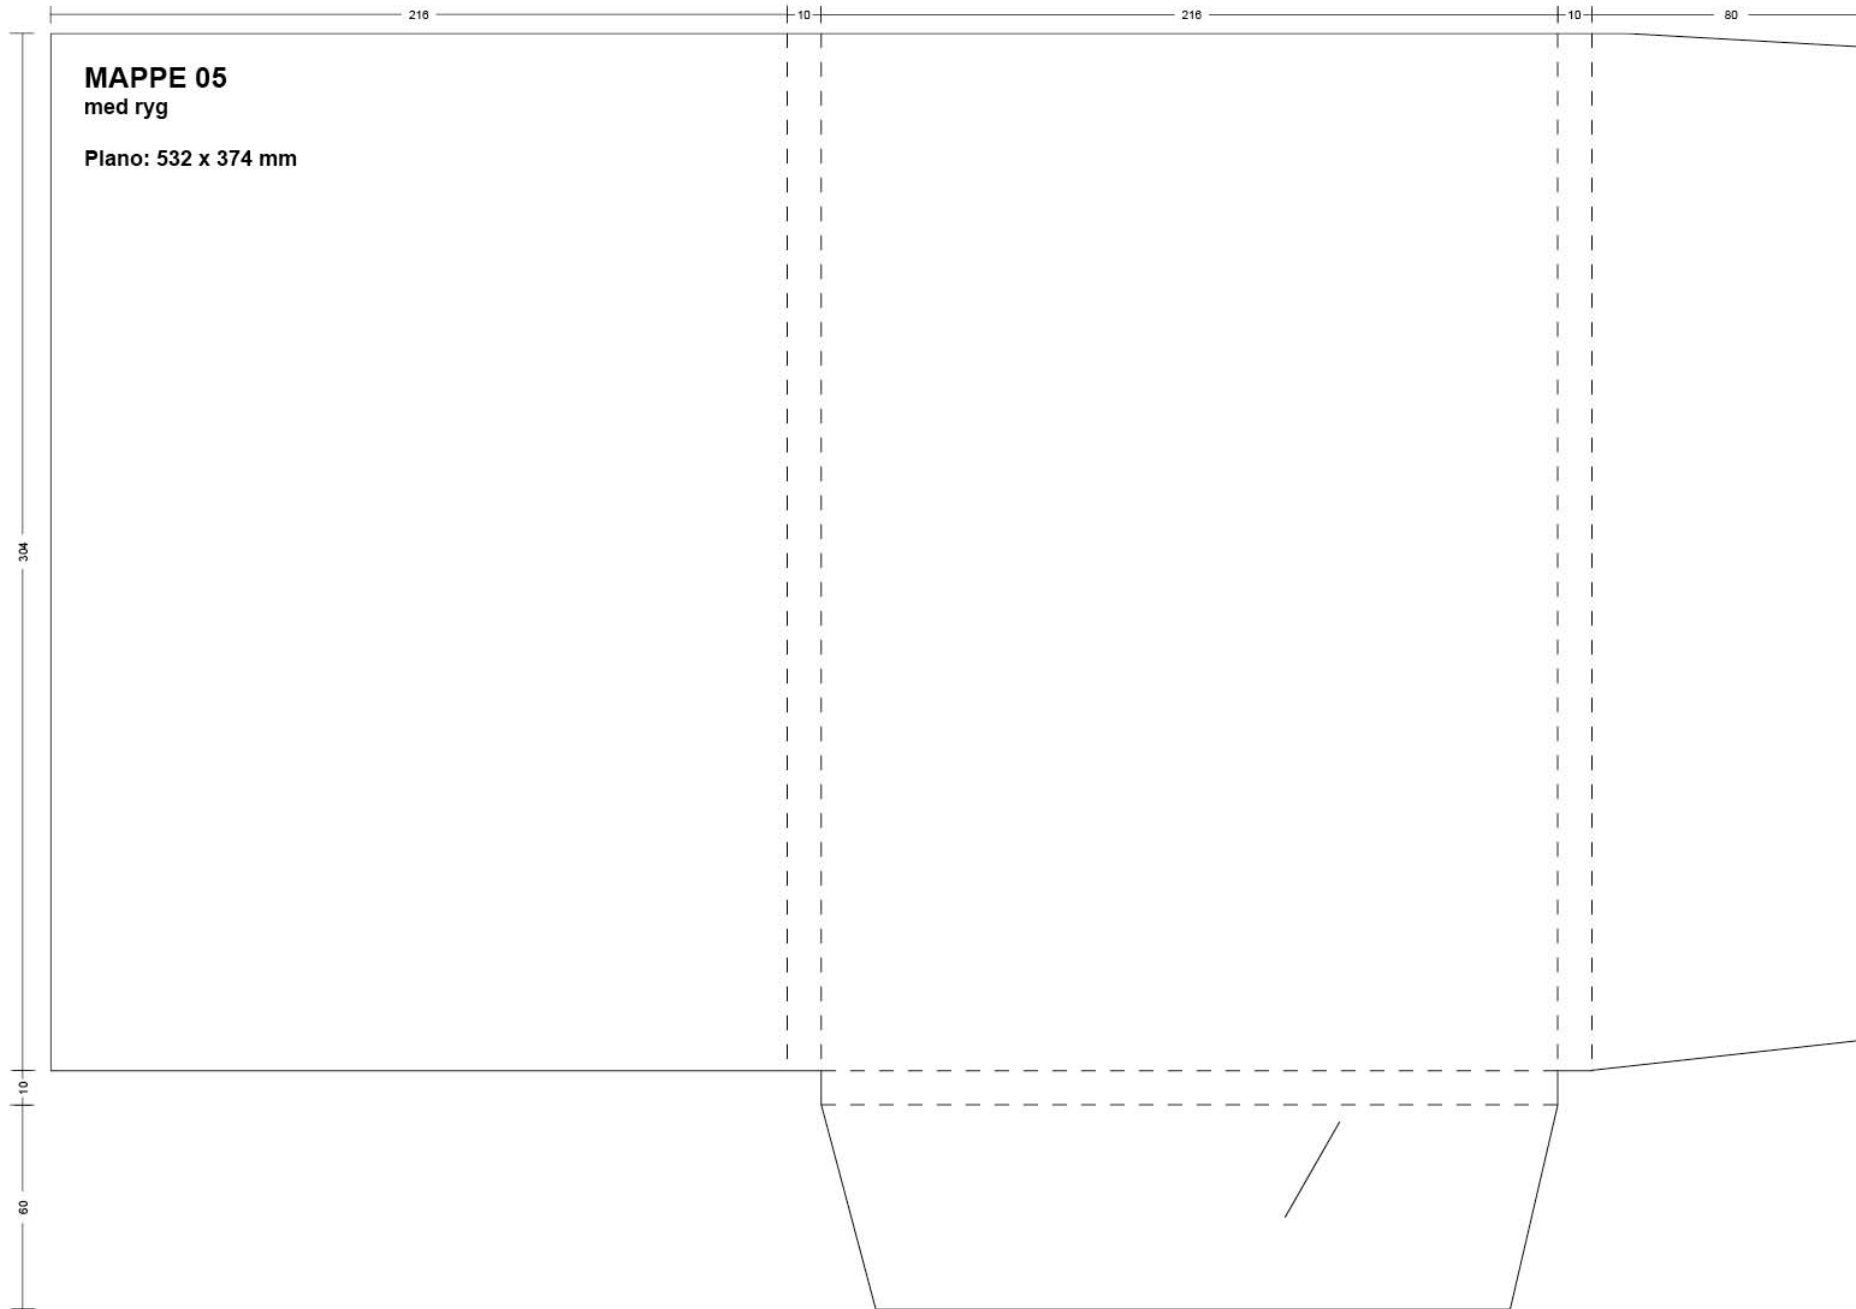

80

MAPPE 05
med ryg

Plano: 532 x 374 mm

304

10

60

218

5

218

5

80

MAPPE 05

Plano: 522 x 369 mm

304

5

80

216

5

214

5

80

MAPPE 06
med visitkortslids

Plano: 519 x 370 mm

306