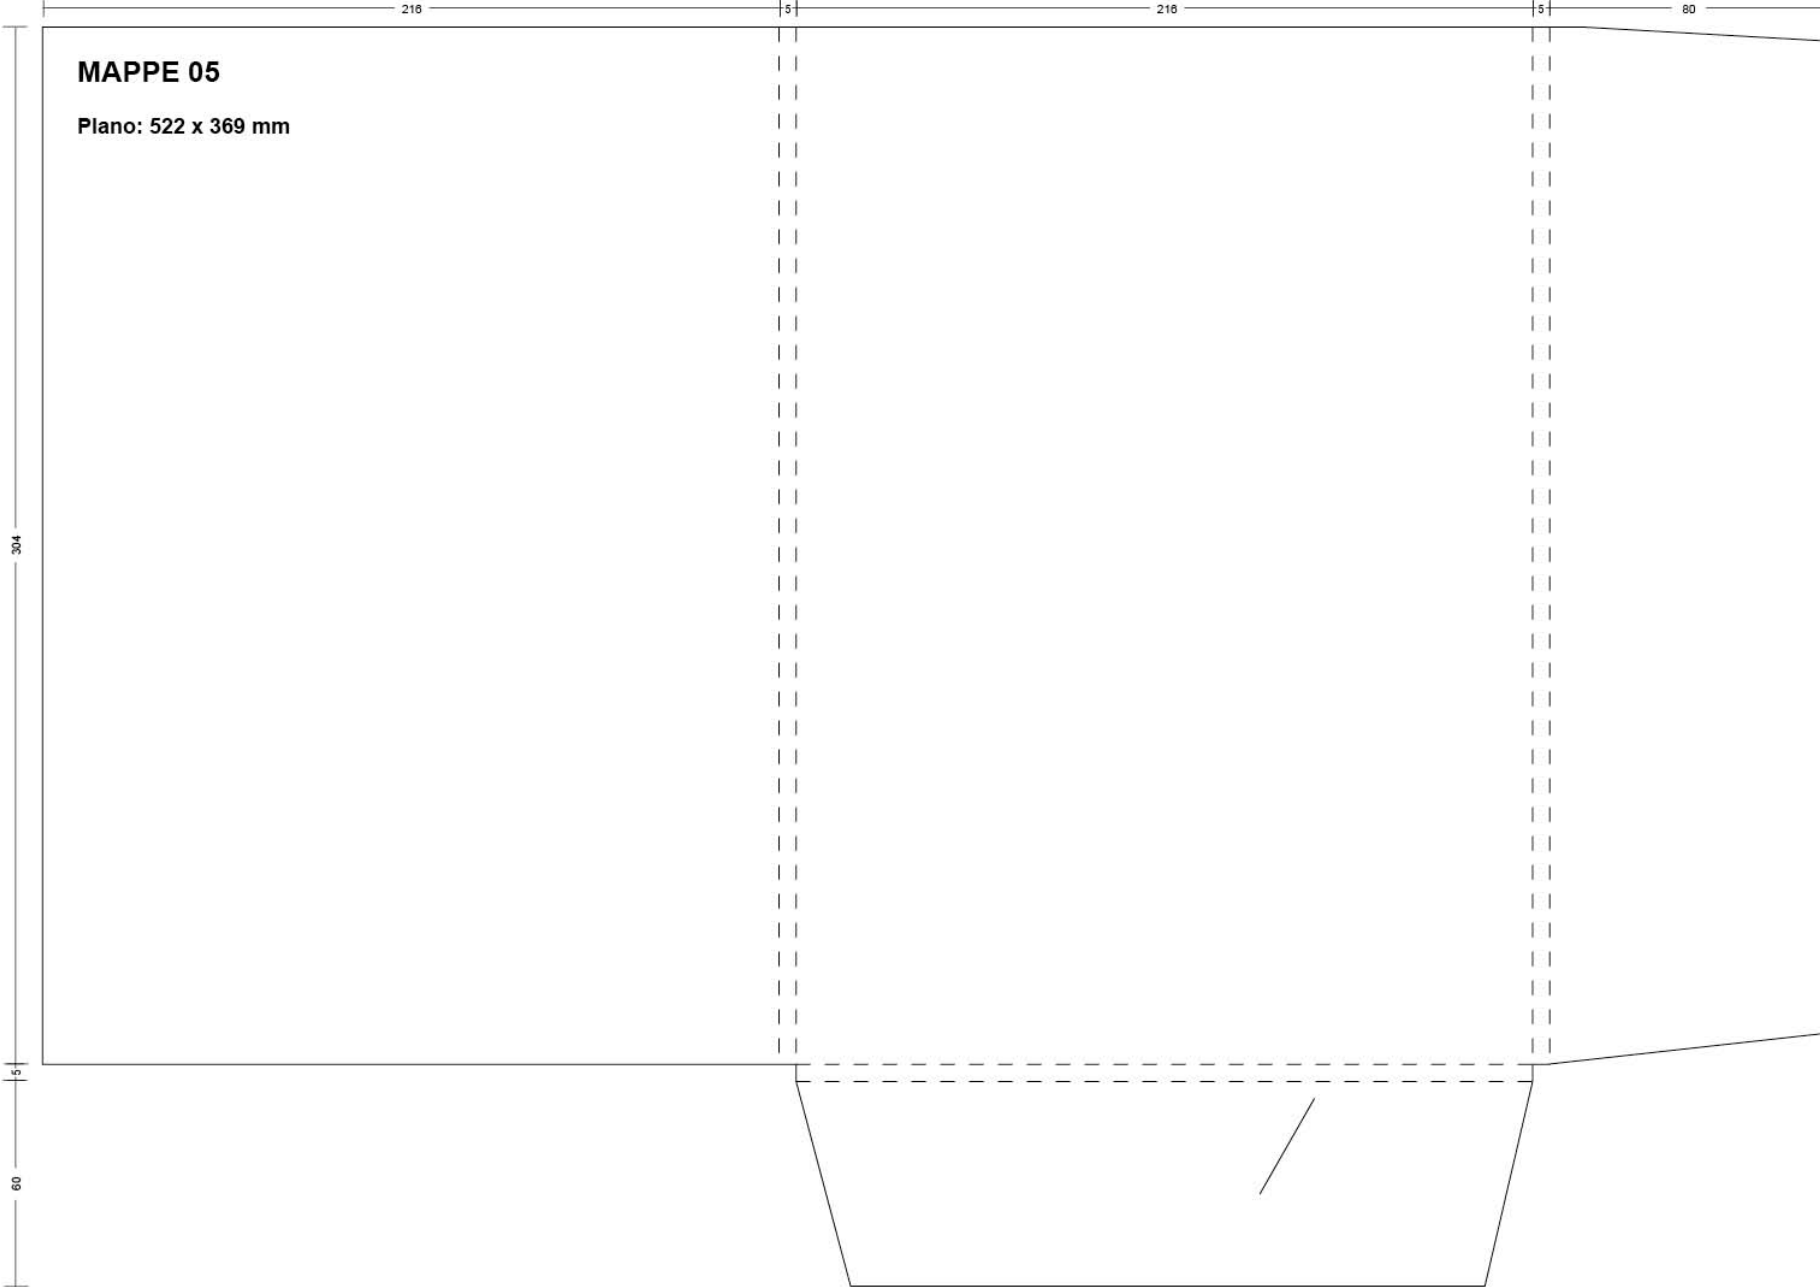

218

5

80

MAPPE 05

Plano: 522 x 369 mm

304

5

80

216

5

214

5

80

MAPPE 06
med visitkortslids

Plano: 519 x 370 mm

306