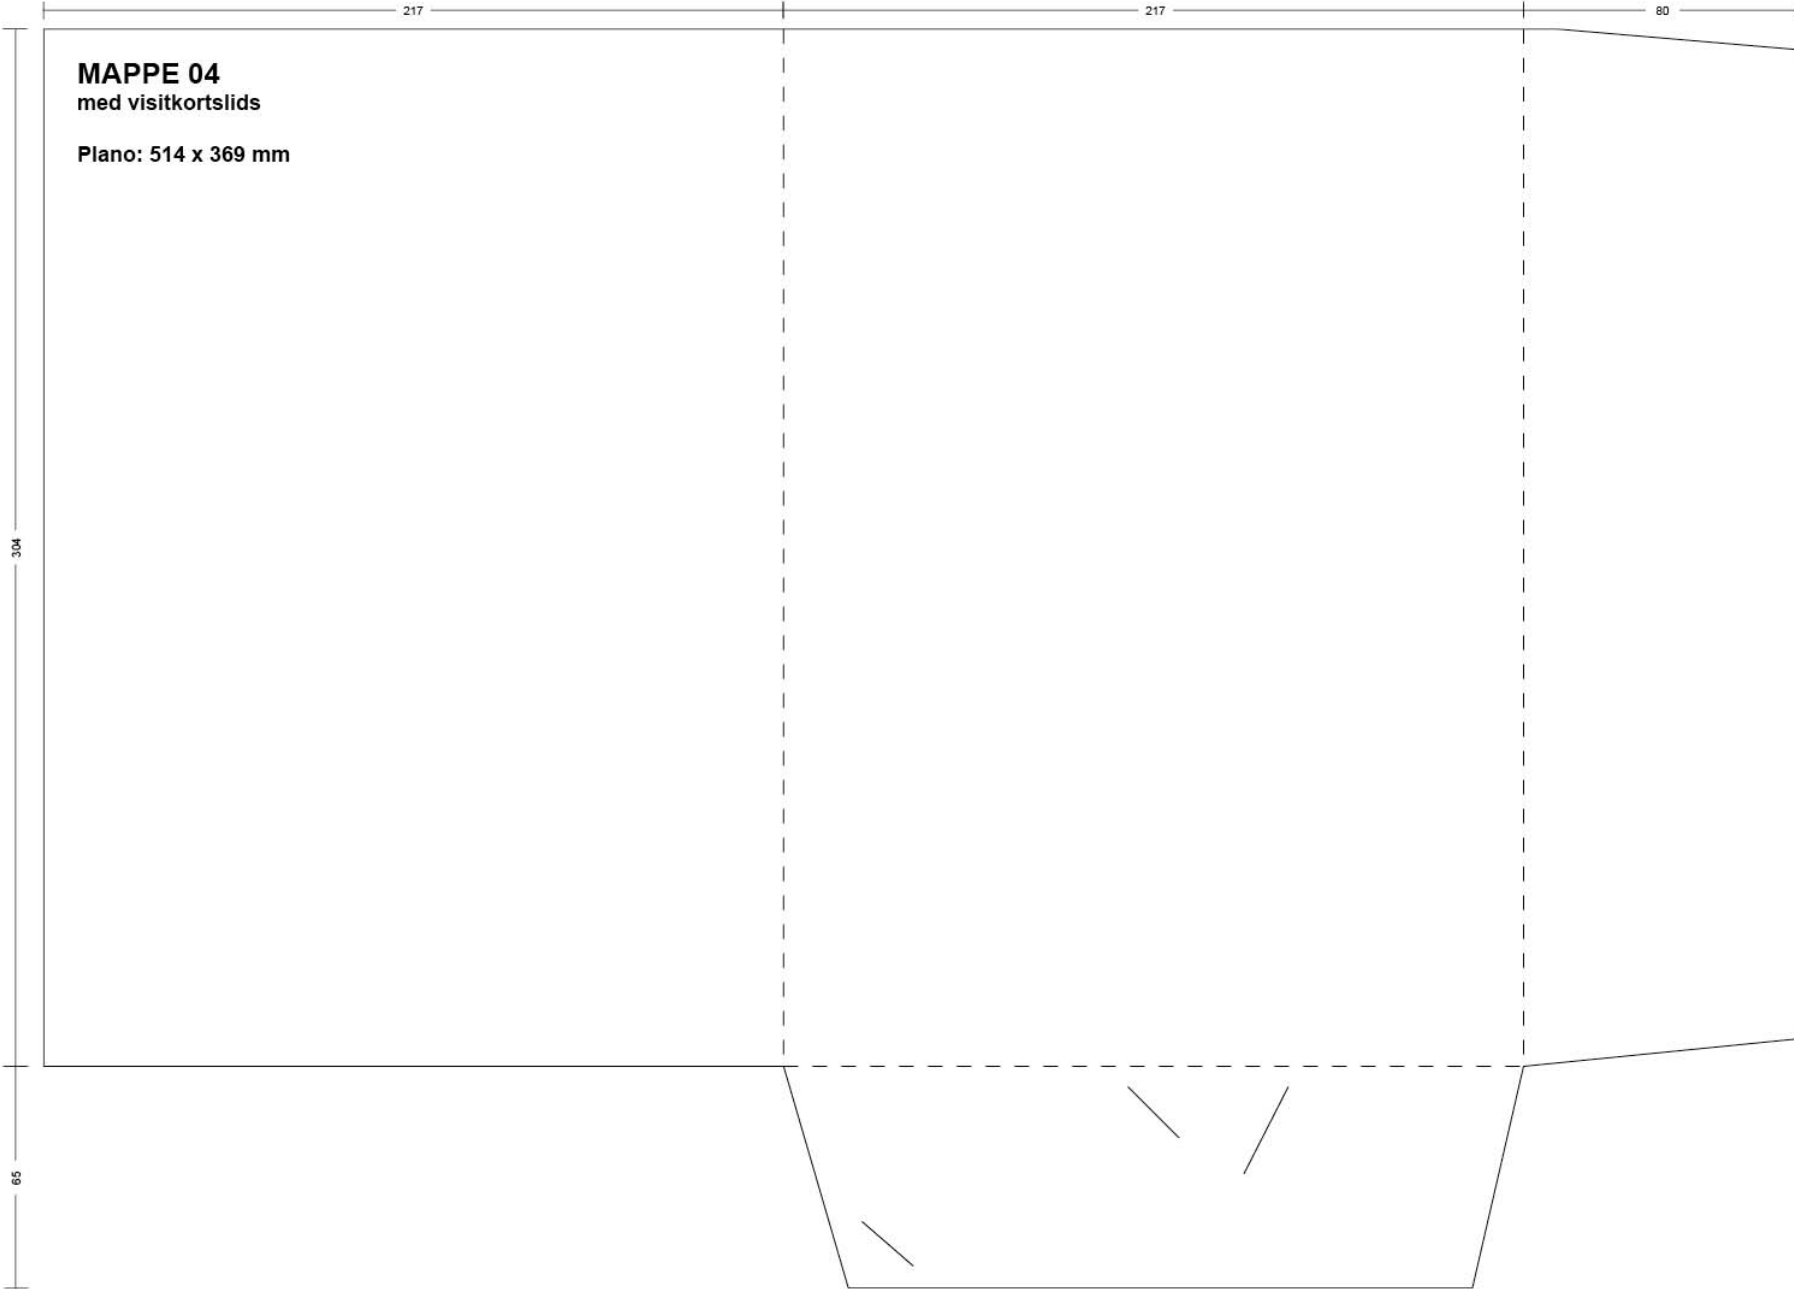

50

MAPPE 03

Plano: 480 x 351 mm

303

48

217

217

80

MAPPE 04
med visitkortslids

Plano: 514 x 369 mm

304

65

218

10

218

10

218

5

80

MAPPE 05

Plano: 522 x 369 mm

304

5

80

Plano: 550 x 371 mm

215

215

120

307

65