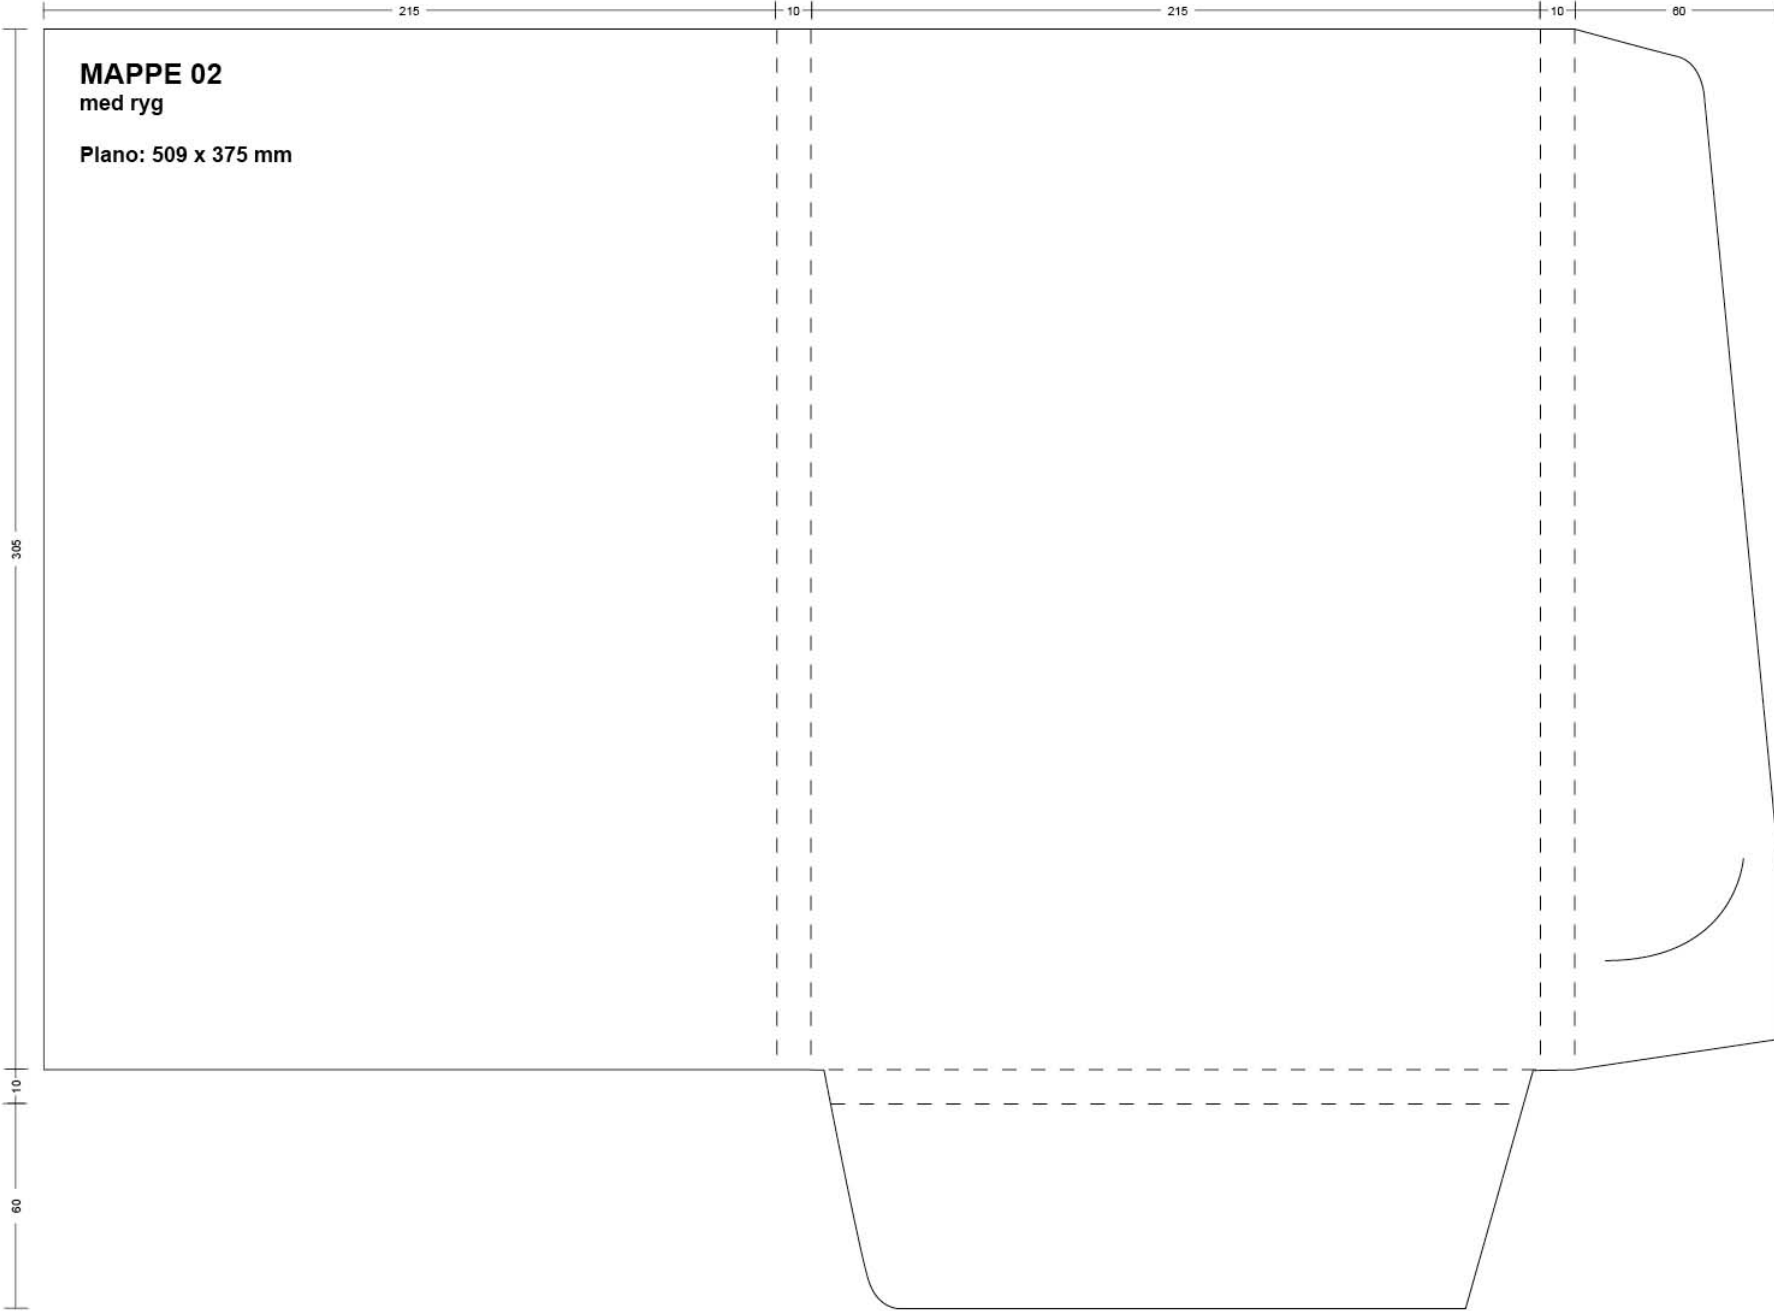

MAPPE 02
med ryg

Plano: 509 x 375 mm

215

10

215

10

60

305

10

60